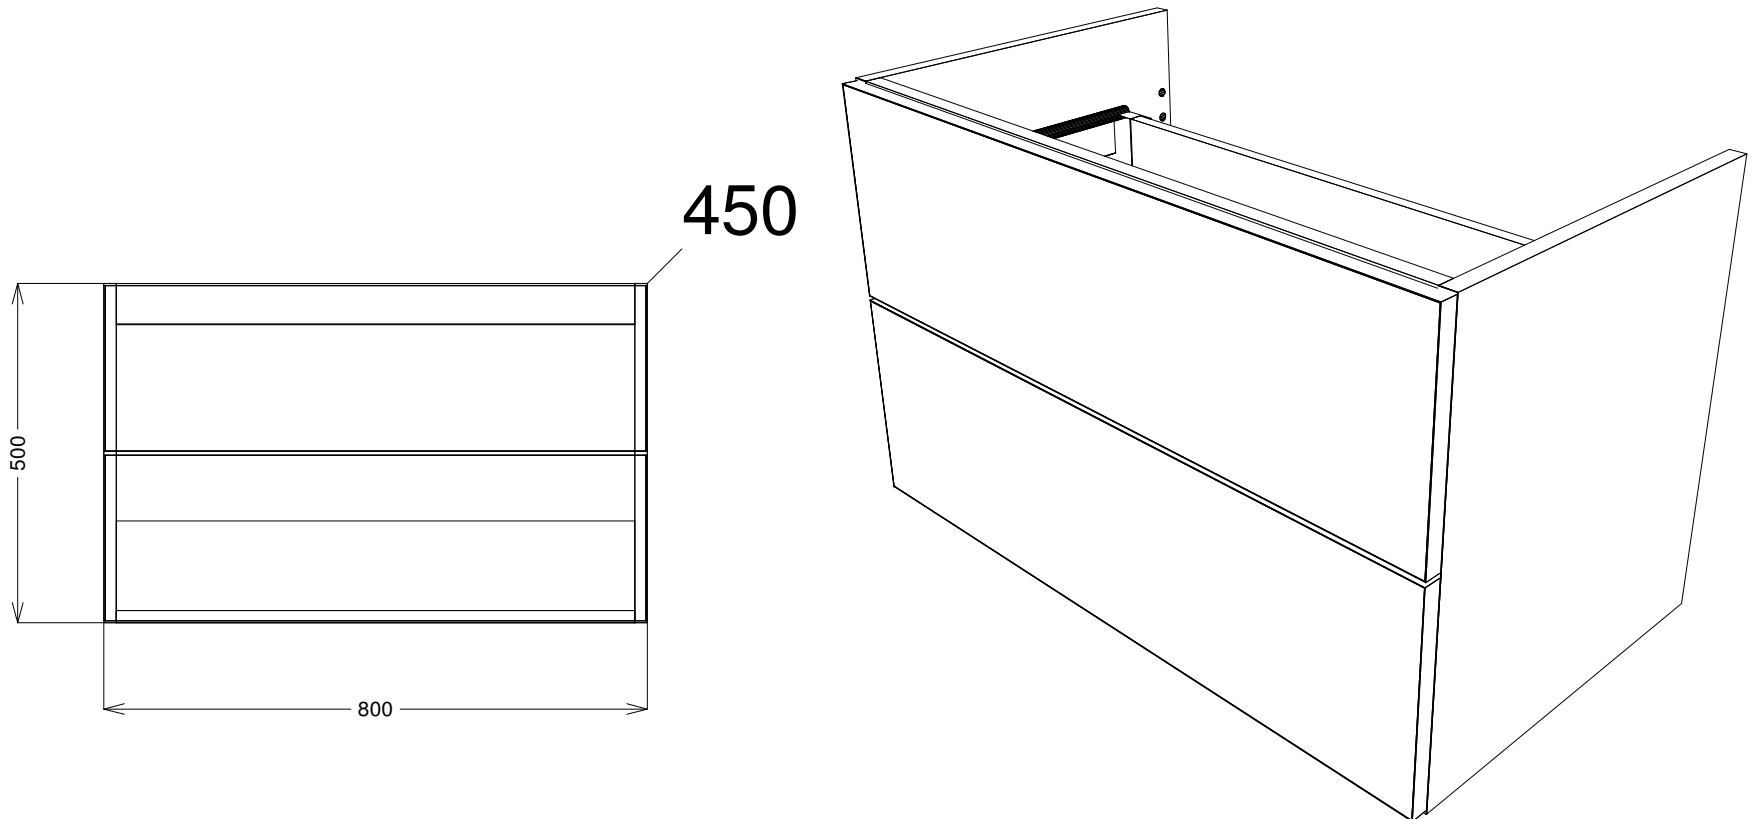

**bath  
store**

**41200240700**

**VERMONT 1200 CARRARA WHITE  
WORKTOP 1210 x 455**

**bath  
store**

## Vermont - Gloss White 800 Wall Mounted Unit (41405017620)

(800W x 500H x 450D) +/- 2mm

**bath  
store**

## Vermont - Gloss White 400 Wall Mounted Unit (41405017600)

(400W x 500H x 450D) +/- 2mm