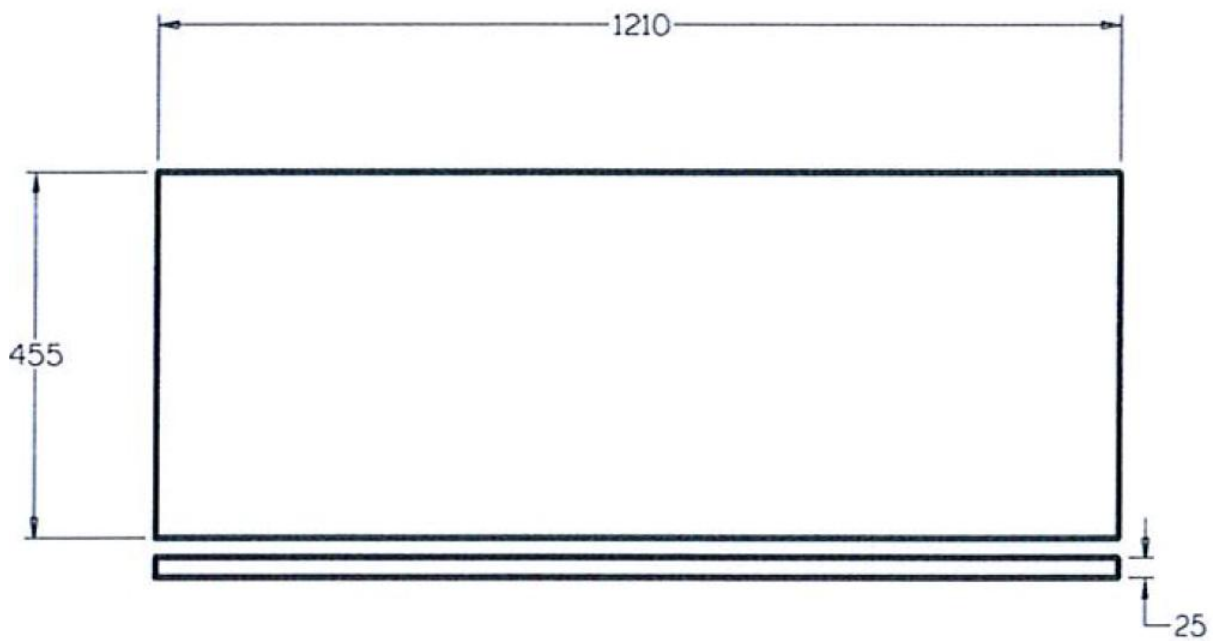

**bath  
store**

**41200240700**

**VERMONT 1200 CARRARA WHITE  
WORKTOP 1210 x 455**

**bath  
store**

## Vermont - Gloss White 800 Wall Mounted Unit (41405017620)

(800W x 500H x 450D) +/- 2mm

**bath  
store**

## Vermont - Gloss White 400 Wall Mounted Unit (41405017600)

(400W x 500H x 450D) +/- 2mm