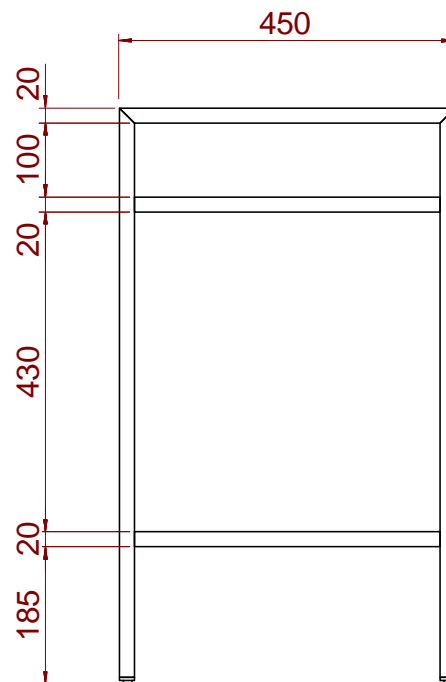

42000041140 - Noir frame for 800 basin unit

41405002380 - Noir 800 Veneto basin