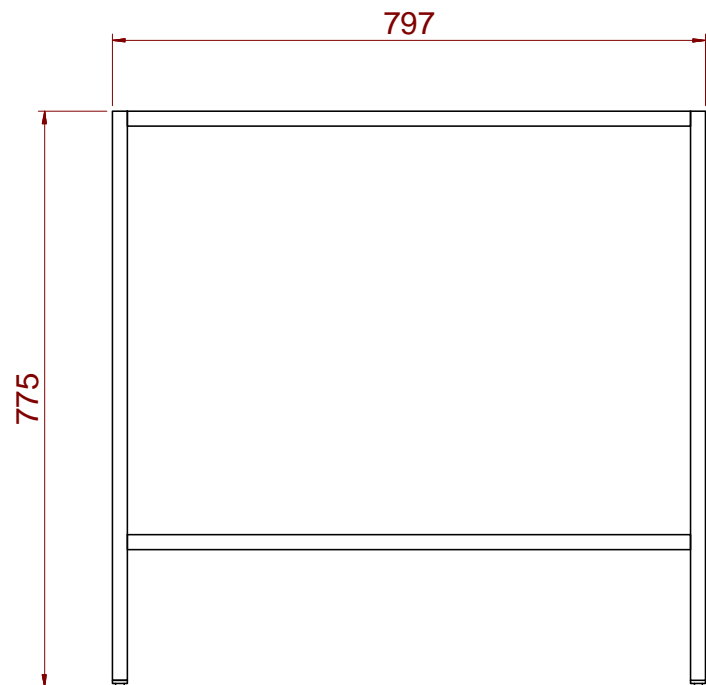

42000041140 - Noir frame for 800 basin unit

41405002380 - Noir 800 Veneto basin