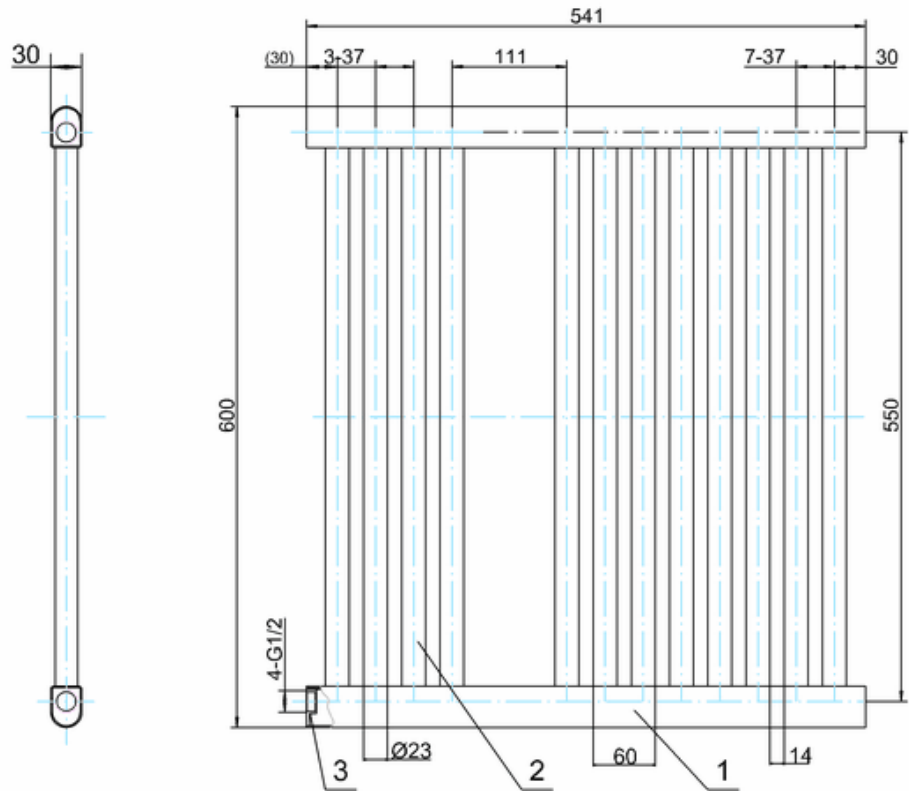

43100001410 - OPTIM ALPHA 600 SQ RADIATOR WHT H600 H600 R0112341Z

8	RP0101207	ÖşĐĐ	4	x²Aa¼p			¼p
7	RP2001	ĐĐ¹ÜEÖÄİİx	4	PVC			
6	RP1102	İÖ²²EŁ²ġÄ	4	NBR			¼p
5	RP1101	ÄÜ²ÇEŁ²ġÄ	1	HPb59-1			¼p
4	RP1001	ÄÜ²Ç	1	HPb59-1			¼p
3	RJ01018841I	ĐĐ¹ÜG1/2²ġÄEÜ	4	Q195			
2	RJ01160241C	Öş²Ü	12	Q195			
1	RJ011230141C	Ö²²Ü	2	Q195			
Đö ²Ä	ü ²Ä	ÄÜ ²ÄE	Eý ÄŁ	²Ä Äİ	µ²/²² xÜ²²E	ÖÖÄŁ	±, x²