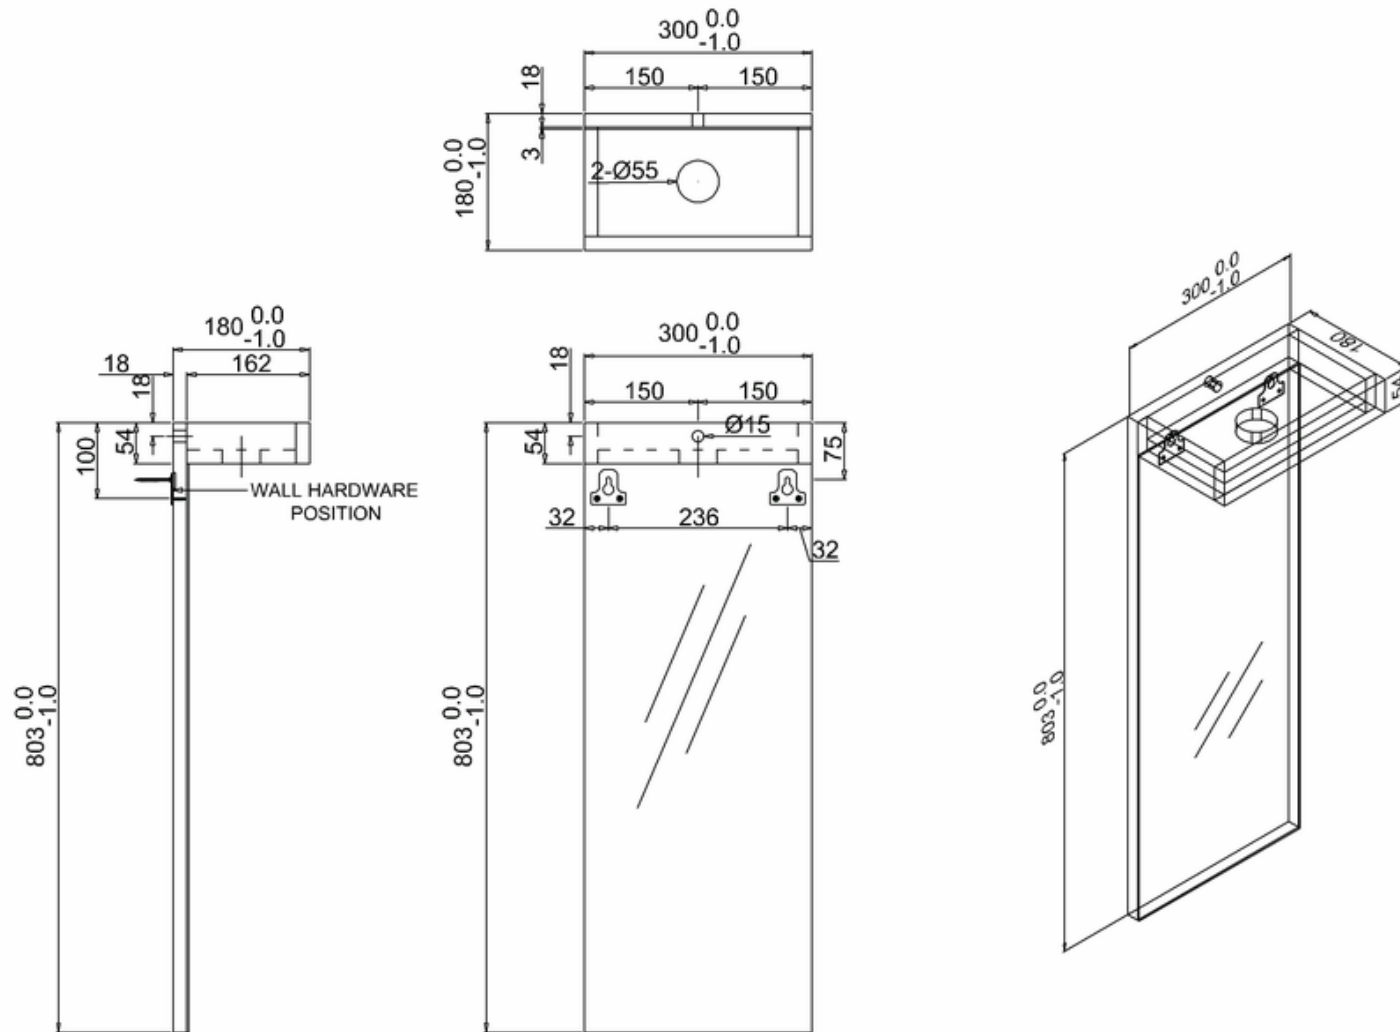

# 41405010890 - MyPlan 300 MIRROR UNIT GLOSS WHITE EXC LIGHTS W300 D19 H803

**bathstore**

**44400007000 - MyPlan / MyRoom HALOGEN DOWNLIGHT CHR  
INC TRANSFORMER (PAIR) 20w**